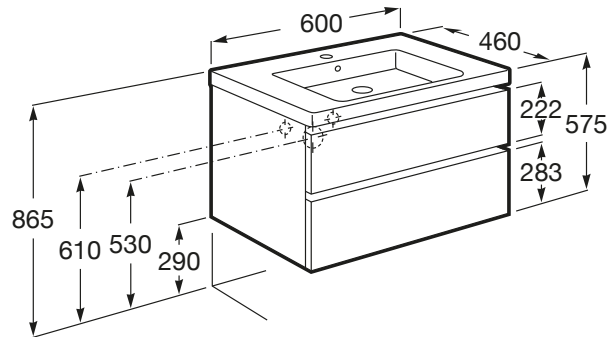

THE GAP

Unik (mueble base de dos cajones con lavabo plus centrado)

MEDIDAS

Longitud	600 mm
Anchura	460 mm
Altura	575 mm

COLORES Y ACABADOS

PVPR (IVA INCLUIDO)

635,25 €

DIBUJOS TÉCNICOS

CARACTERÍSTICAS

Unik - Conjunto de mueble base de dos cajones con lavabo plus centrado.
No incluye patas ni grifería.

Material / Lavabo: Porcelana

Material / Mueble base: Tablero de particulas

Medidas / Lavabo y mueble / Altura (mm): 60

Mueble base / Combinación de puertas y cajones: 2 Cajones

Mueble base / Separadores internos

Mueble base / Sistema de apertura y cierre: Cajones con cierre amortiguado

Posición del lavabo: Central

COMPATIBLE